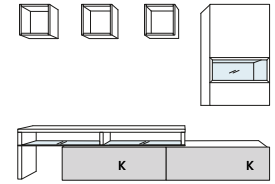

Durchgehende Glasplatten mit RGB-Beleuchtung (optional)|
Continuous glass plate with RGB-illumination (optional)

Sets