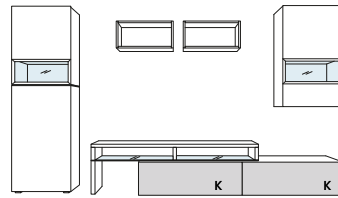

Türen mit im Topfband integrierter Dämpfung|
Doors with integrated hinge damper

Schübe mit Unterflurauszügen, Selbststezug und Dämpfung|
Drawers with underfloor duct system and damper

Sets