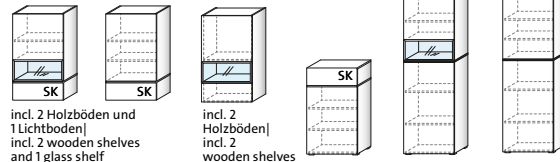

Hänge-Schränke| Wall-mounted cabinets

Stand-Schränke| Free-standing cabinets

Hänge-Regale| Wall-mounted shelves

SK = Schubkasten|
SK = Drawer

ohne Front!|
siehe Typ 40
without front panel
see type 40

Typ| Type	20	21	25	22	23	24	30	31
B-H-T (cm)| W-H-D (cm)	60-102-38	60-102-38	60-102-38	60-104-38	60-191-38	60-191-38	32-102-26	102-32-26
54012 Weiß*| White*								
54147 Sanremo hell*| Sanremo light*								
54118 Sonoma Trüffel*| Sonoma truffle*								
54.147.148 Korpus Sanremo hell*, Front Weiß HG*| Case Sanremo light*, Front White HG*								
54.012.148 Korpus Weiß*, Front Weiß HG*| Case White*, Front White HG*								
RGB-Beleuchtung möglich:| RGB-illumination possible:								
Belastung Einlegeboden Span:| Load wooden (fibre board) shelf:	max. 13 kg	max. 13 kg	max. 13 kg	max. 13 kg	max. 13 kg	max. 13 kg		
Belastung Einlegeboden Glas:| Load glass shelf:	max. 5 kg	max. 5 kg		max. 5 kg	max. 5 kg	max. 5 kg	max. 20 kg	max. 16 kg
Belastung je Schub:| Load per drawer:	max. 10 kg	max. 10 kg						

*Alle Oberflächen Kunststoffdekor bzw. Holzdekor-nachbildung. Nicht für Feuchträume (Küche, Bad etc.) geeignet. Farbabweichungen in den abgebildeten Dekoren sind drucktechnisch bedingt. Irrtum und Änderungen im Sinne des technischen Fortschrittes vorbehalten!
Alle Maße sind Circa-Maße in B(reite) - H(öhe) - T(iefe) cm.