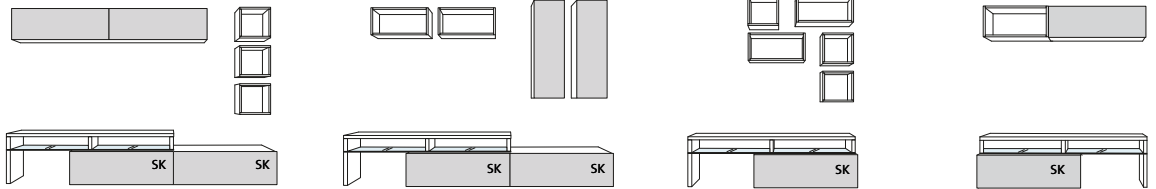

54..

**Korpus- und
Frontfarben:]
Case and front
colours:**
Weiß*| White*

Typ| Type	Set 001	Set 009	Set 010
B-H-T (cm)| W-H-D (cm)	345-191-48	345-191-48	270-191-48
54012 Weiß*| White*	54. 012. Frontfarbe| Front colours /001	54. 012. Frontfarbe| Front colours /009	54. 012. Frontfarbe| Front colours /010
54147 Sanremo hell*| light*	54. 147. Frontfarbe| Front colours /001	54. 147. Frontfarbe| Front colours /009	54. 147. Frontfarbe| Front colours /010
54118 Sonoma Trüffel*| Sonoma truffle*	54. 118. Frontfarbe| Front colours /001	54. 118. Frontfarbe| Front colours /009	54. 118. Frontfarbe| Front colours /010
Weiß*/Weiß HG*|White*/White HG*	54.012.148/001	54.012.148/009	54.012.148/010
Sanremo hell*|Weiß HG*| Sanremo light*|White HG*	54.147.148/001	54.147.148/009	54.147.148/010
Sonoma Trüffel*|Weiß HG*| Sonoma truffle*|White HG*	54.118.148/001	54.118.148/009	54.118.148/010
Weiß*/Weiß HG*|White*/White HG*	54.012.501/001	54.012.501/009	54.012.501/010
Sanremo hell*|Weiß HG*| Sanremo light*|White HG*	54.147.501/001	54.147.501/009	54.147.501/010

**Frontfarben:]
Front colours:**
Congo*| Congo*

Weiß Hochglanz*
White HG*