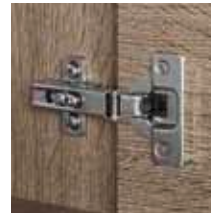

LED-Beleuchtung| LED-illumination

für Glaseinsatz| for glass shelf
incl. Trafo| incl. transformer
RGB mit Fernbedienung
RGB with remote

4er-Set| 2er-Set|
Set of 4 Set of 2

weiß| white

4er-Set| Set of 4
EEK A **

Auf-Unter-
Einbau-
beleuchtung|
Lighting
EEK A+ **

Trafo +
Verteilung|
Transformer +
distribution

Typ| Type	0063	0069	0064	0054	0054	0050
B-H-T(cm)|W-H-D(cm)						
9900 Neutral| Neutral						
			**LED-Beleuchtung (A++, A+, A.) mit nicht austauschbaren Leuchtmitteln.| **LED-illumination (A++, A+, A.) with non-exchangeable illuminants.	Light white 1,8 W	Licht weiß| Light white 1,8 W	max. 7 Anschlüsse max. 5 W| max. 7 connectors max. 5 W
Passend für Typ:| Suitable for type:	12, 20, 21 22, 23, 24	12, 20, 21 22, 23, 24	12, 20, 21 22, 23, 24			0054

Türen mit im Topfband integrierter Dämpfung|
Doors with integrated hinge damper