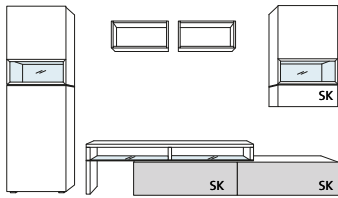

Sets

54..

**Korpus- und
Frontfarben:]
Case and front
colours:**
Weiß*| White*

Typ| Type	Set 001	Set 009	Set 010
B-H-T (cm)| W-H-D (cm)	345-191-48	345-191-48	270-191-48
54012 Weiß*| White*	54. 012. Frontfarbe| Front colours /001	54. 012. Frontfarbe| Front colours /009	54. 012. Frontfarbe| Front colours /010
54147 Sanremo hell*| light*	54. 147. Frontfarbe| Front colours /001	54. 147. Frontfarbe| Front colours /009	54. 147. Frontfarbe| Front colours /010
54118 Sonoma Trüffel*| Sonoma truffle*	54. 118. Frontfarbe| Front colours /001	54. 118. Frontfarbe| Front colours /009	54. 118. Frontfarbe| Front colours /010
Weiß*/Weiß HG*|White*/White HG*	54.012.148/001	54.012.148/009	54.012.148/010
Sanremo hell*|Weiß HG*| Sanremo light*|White HG*	54.147.148/001	54.147.148/009	54.147.148/010
Sonoma Trüffel*|Weiß HG*| Sonoma truffle*|White HG*	54.118.148/001	54.118.148/009	54.118.148/010
Weiß*/Weiß HG*|White*/White HG*	54.012.501/001	54.012.501/009	54.012.501/010
Sanremo hell*|Weiß HG*| Sanremo light*|White HG*	54.147.501/001	54.147.501/009	54.147.501/010

**Frontfarben:]
Front colours:**
Congo*| Congo*

Weiß Hochglanz*
White HG*